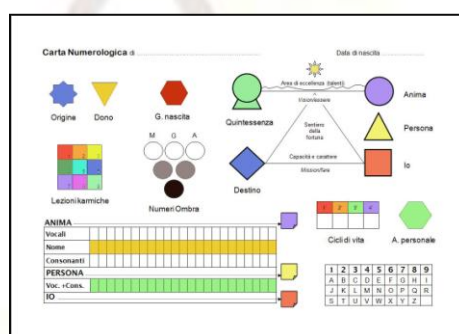

SCUOLA DI NUMEROLOGIA 1° LIVELLO

La Carta Numerologica

STRUTTURA DEL CORSO

SABATO dalle h. 10.00 alle 18.30
h. 13.00 – 14.00 pausa pranzo
h. 14.00 – 18.30 sessione pomeridiana

PROGRAMMA

Nel primo livello scopriremo il significato simbolico dei numeri e impareremo a tracciare la Carta Numerologica, che è un diagramma di numeri, ricavati dal nome e cognome e dalla data di nascita. Trasformando in numeri le lettere del nome, del cognome e della data di nascita, sommati tra loro e ridotti successivamente ad un'unica cifra), si ottengono i 5 numeri fondamentali : il **Numero dell'Anima** che descrive la componente più intima del carattere ed è associata all'Essere; il **Numero della Persona** che corrisponde alla "maschera sociale"; il **Numero dell'Io** che corrisponde alla personalità ed è associata al fare, in relazione alle necessità della vita di tutti i giorni; il **Numero del Destino**, che descrive il tipo di eventi e di persone coi quali ci confrontiamo durante il corso della nostra esistenza. Infine il **Numero della Quintessenza** che è l'essenza delle quattro funzioni individuali (Anima, Persona, Io e Destino), integrate in un insieme armonioso.

Sabato

- ✓ Introduzione: origine e valenza simbolica dei numeri nella storia
- ✓ I numeri come Archetipi
- ✓ La Carta Numerologica
- ✓ Il numero dell'Origine e del Dono
- ✓ L'area di eccellenza
- ✓ Interpretare la Carta Numerologica
- ✓ Esempi pratici
- ✓ Condivisione e riflessioni